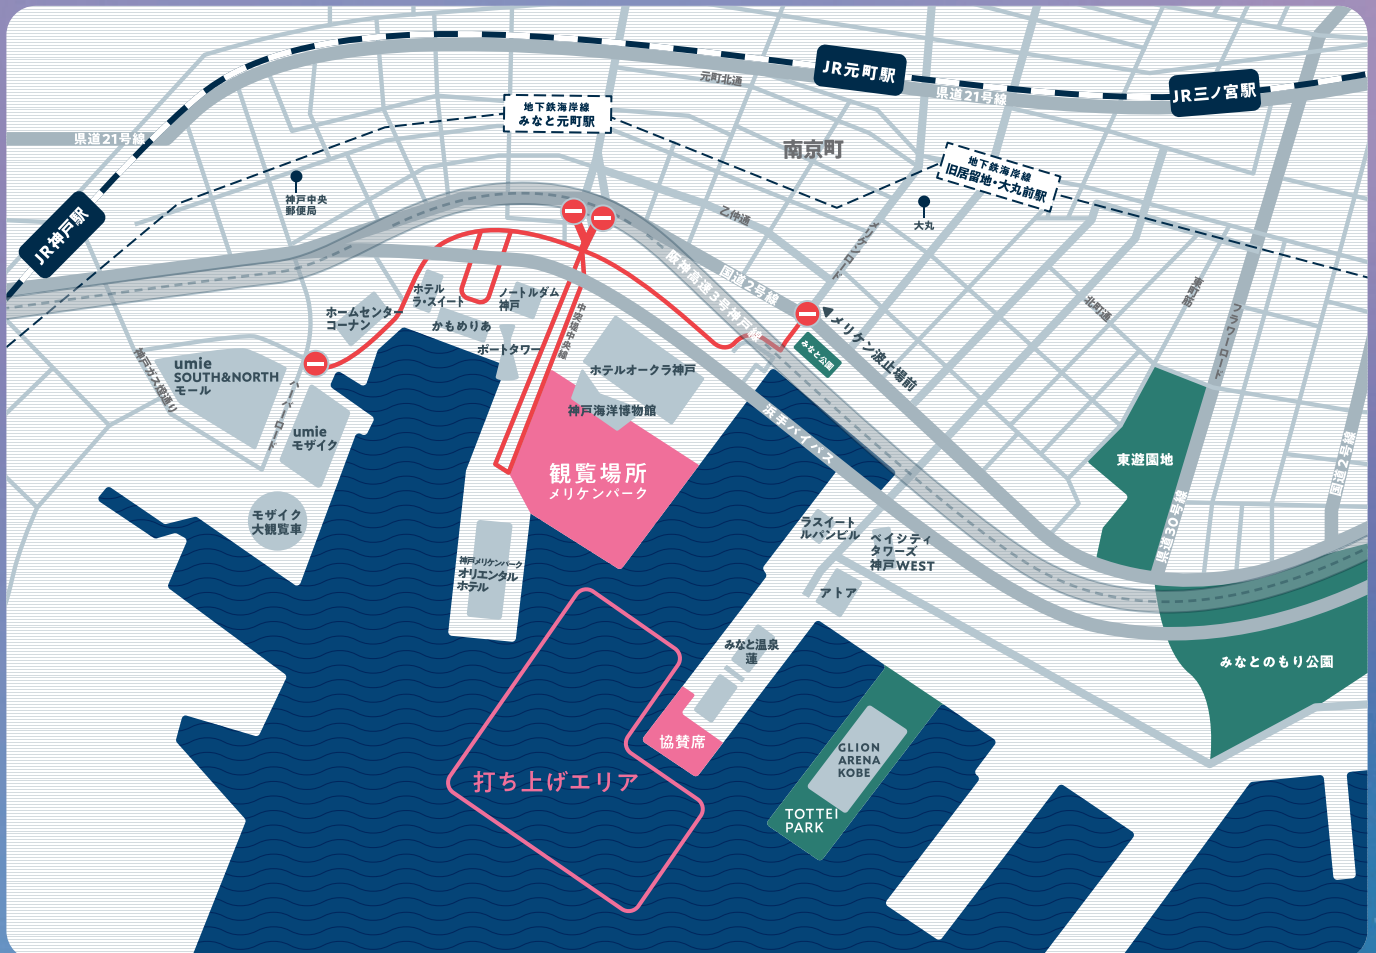

こちらの
二次元コードからも
お問合せいただけます

“こうべ みなとの夜” 実行委員会

神戸を彩る5日間

神戸のウォーターフロントを舞台にした花火イベント「みなとHANABI」が、今年も10月に開催。2022年に始まり、5年目の節目を迎えます。

〈開催期間〉

10.19月 / 20火 / 21水 / 22木 / 23金

〈観覧場所〉メリケンパーク

〈打上時刻〉各日18:30-18:50

Information ご案内

協賛のご案内

みなとHANABIを支えていただける企業様を募集します。今年から新しく設置予定の協賛席がパックとなったさまざまな協賛プランをご用意しています。注目度の高い「みなとHANABI」を契機にぜひプロモーションをご検討ください。

詳しくはこちら

市内事業者連携のお申込み

神戸の美しいウォーターフロントに、多くの来場者が集うこの特別な機会。本イベントを契機に、神戸市内の小売店・飲食店の皆様と連携し、来場者がまちへと足を延ばし、各店舗の魅力に触れる“回遊のきっかけ”を創出していきます。花火だけにとどまらない、「街全体で楽しむ神戸体験」を実現し、地域一体となった賑わいと新たな価値の創出を目指します。

詳しくはこちら

MAP 周辺地図

— 交通規制(予定)